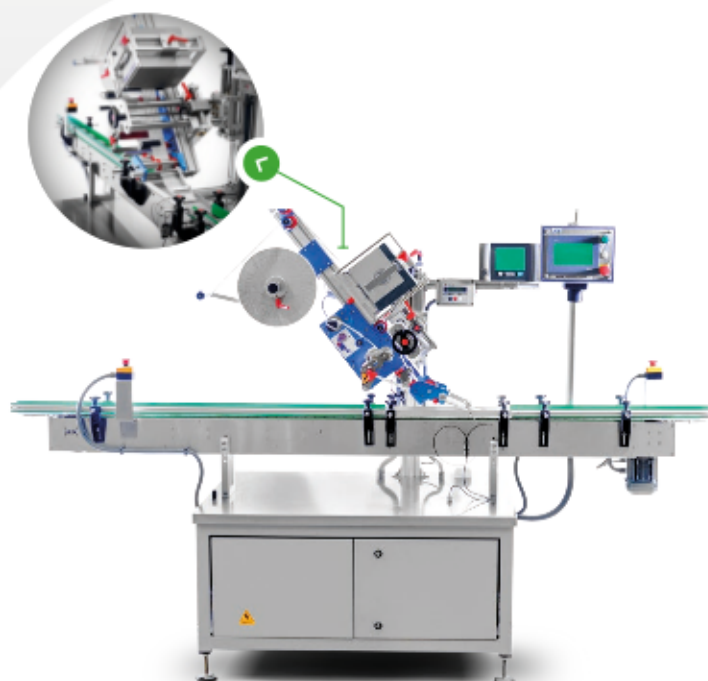

Linha **ESSENCIAL PLUS**

Linha completa de rotuladoras automáticas, ergonômicas e versáteis, para aplicação de rótulos autoadesivos em diversos formatos e tamanhos de embalagens. Máquinas equipadas com PLC, IHM e dispositivos de segurança para atender requisitos da NR-12. Velocidade de produção até 24.000 embalagens/hora.

VIDEO

ROTULAGEM E CODIFICAÇÃO

Todos os nossos modelos de rotuladoras permitem a integração das diversas tecnologias de codificação: **hot stamping**, **termo transferência**, **inkjet** e **laser**.

1 Sistema de inspeção e expulsão de embalagens não rotuladas / codificadas.

2 Proteção para partes móveis.

3 Sistema de rotação eletropneumático para aplicação de rótulo posicionado.